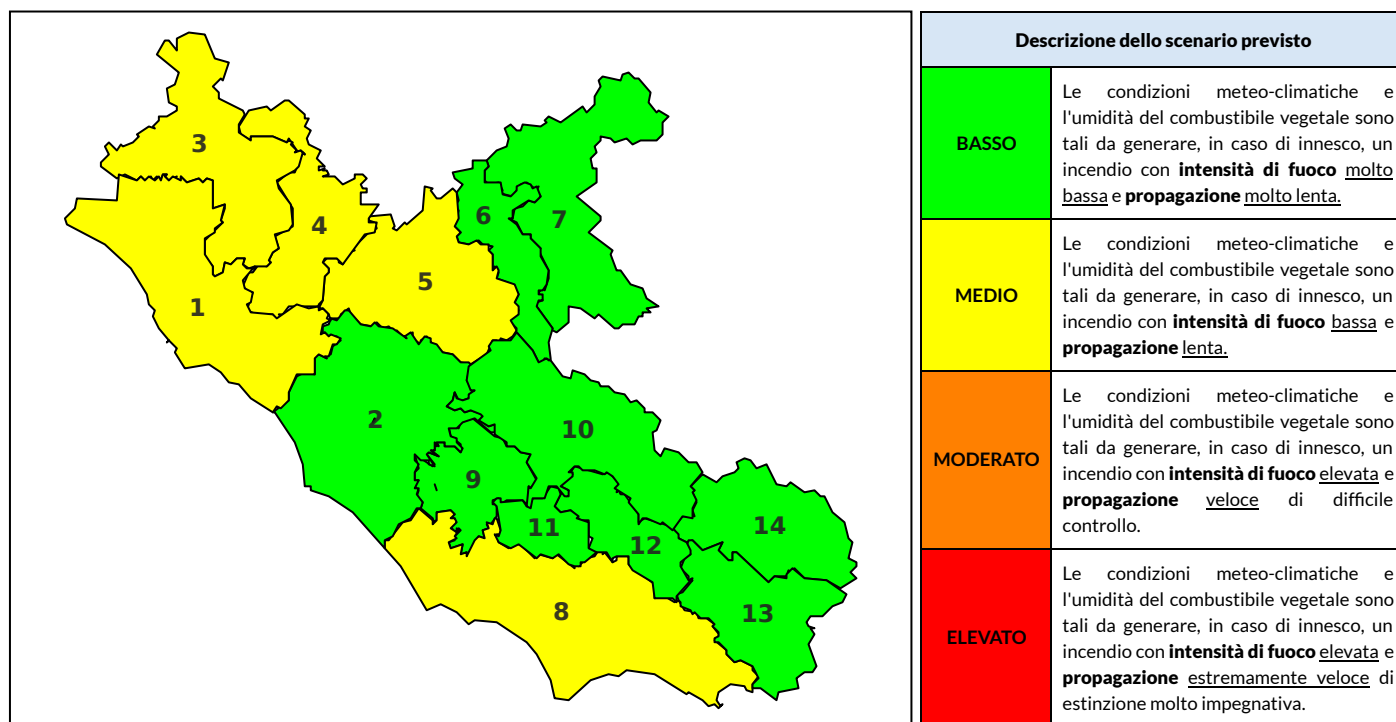

BOLLETTINO DI PERICOLOSITA' DA INCENDI BOSCHIVI

Previsioni per domani 30-9-2021

Livello di pericolosità da incendio boschivo per Zona di Allerta AIB

Bollettino emesso nel periodo della campagna AIB Lazio sulla base del modello previsionale RISICOLazio, sviluppato in collaborazione con Fondazione CIMA, che fornisce un supporto per la valutazione della Pericolosità da incendio boschivo aggregata sulle Zone di Allerta AIB, approvate come parte integrante del Piano AIB Lazio 2020-2022 con DGR n° 270 del 15/05/2020. Il dettaglio della distribuzione dei Comuni nelle Zone AIB è consultabile al link <https://tinyurl.com/ZoneAIB>. Le Norme Comportamentali per la popolazione sono consultabili al link <https://tinyurl.com/NormeComportamentali>.

Zona AIB	1	2	3	4	5	6	7	8	9	10	11	12	13	14
Livello Pericolosità	MEDIO	BASSO	MEDIO	MEDIO	MEDIO	BASSO	BASSO	MEDIO	BASSO	BASSO	BASSO	BASSO	BASSO	BASSO