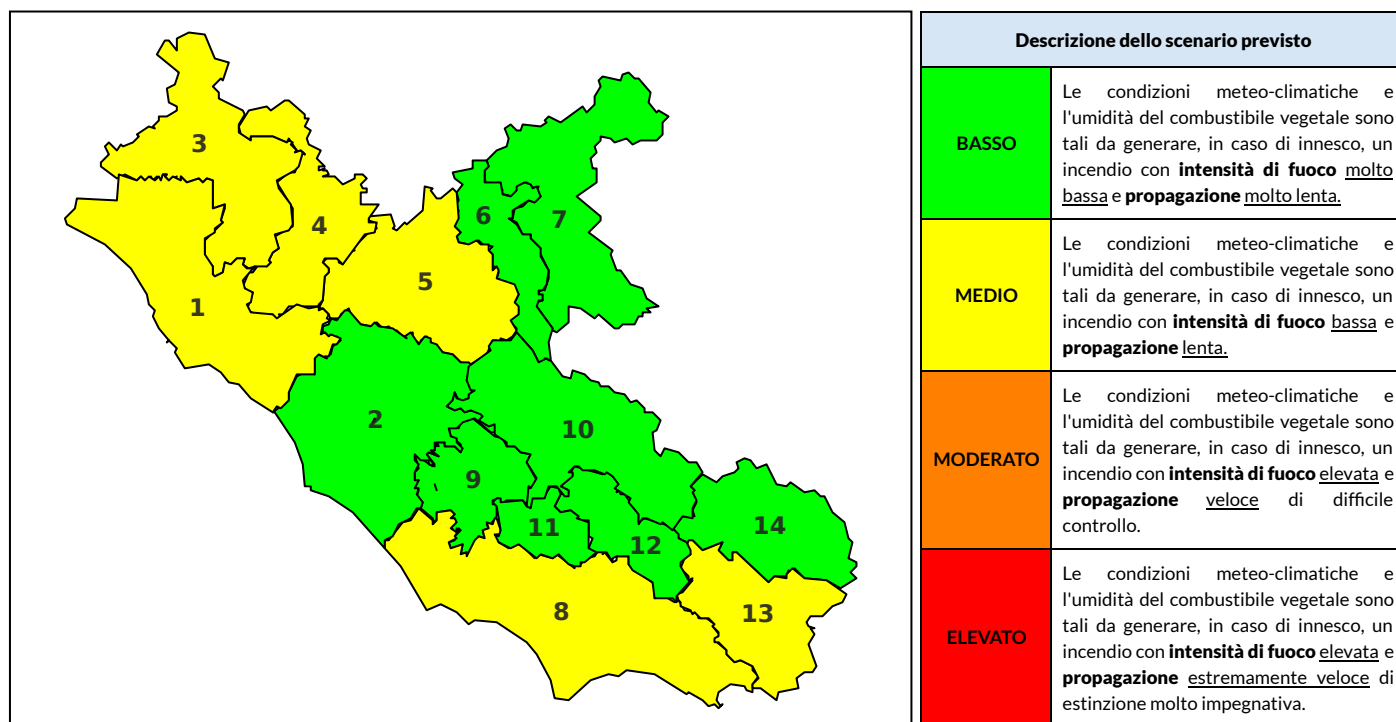

BOLLETTINO DI PERICOLOSITA' DA INCENDI BOSCHIVI

Previsioni per oggi 29-9-2021

Livello di pericolosità da incendio boschivo per Zona di Allerta AIB

Bollettino emesso nel periodo della campagna AIB Lazio sulla base del modello previsionale RISICOLazio, sviluppato in collaborazione con Fondazione CIMA, che fornisce un supporto per la valutazione della Pericolosità da incendio boschivo aggregata sulle Zone di Allerta AIB, approvate come parte integrante del Piano AIB Lazio 2020-2022 con DGR n° 270 del 15/05/2020. Il dettaglio della distribuzione dei Comuni nelle Zone AIB è consultabile al link <https://tinyurl.com/ZoneAIB>. Le Norme Comportamentali per la popolazione sono consultabili al link <https://tinyurl.com/NormeComportamentali>.

Zona AIB	1	2	3	4	5	6	7	8	9	10	11	12	13	14
Livello Pericolosità	MEDIO	BASSO	MEDIO	MEDIO	MEDIO	BASSO	BASSO	MEDIO	BASSO	BASSO	BASSO	BASSO	MEDIO	BASSO

NOTE

BOLLETTINO DI PERICOLOSITA' DA INCENDI BOSCHIVI

Previsioni per domani 30-9-2021

Livello di pericolosità da incendio boschivo per Zona di Allerta AIB

Bollettino emesso nel periodo della campagna AIB Lazio sulla base del modello previsionale RISICOLazio, sviluppato in collaborazione con Fondazione CIMA, che fornisce un supporto per la valutazione della Pericolosità da incendio boschivo aggregata sulle Zone di Allerta AIB, approvate come parte integrante del Piano AIB Lazio 2020-2022 con DGR n° 270 del 15/05/2020. Il dettaglio della distribuzione dei Comuni nelle Zone AIB è consultabile al link <https://tinyurl.com/ZoneAIB>. Le Norme Comportamentali per la popolazione sono consultabili al link <https://tinyurl.com/NormeComportamentali>.